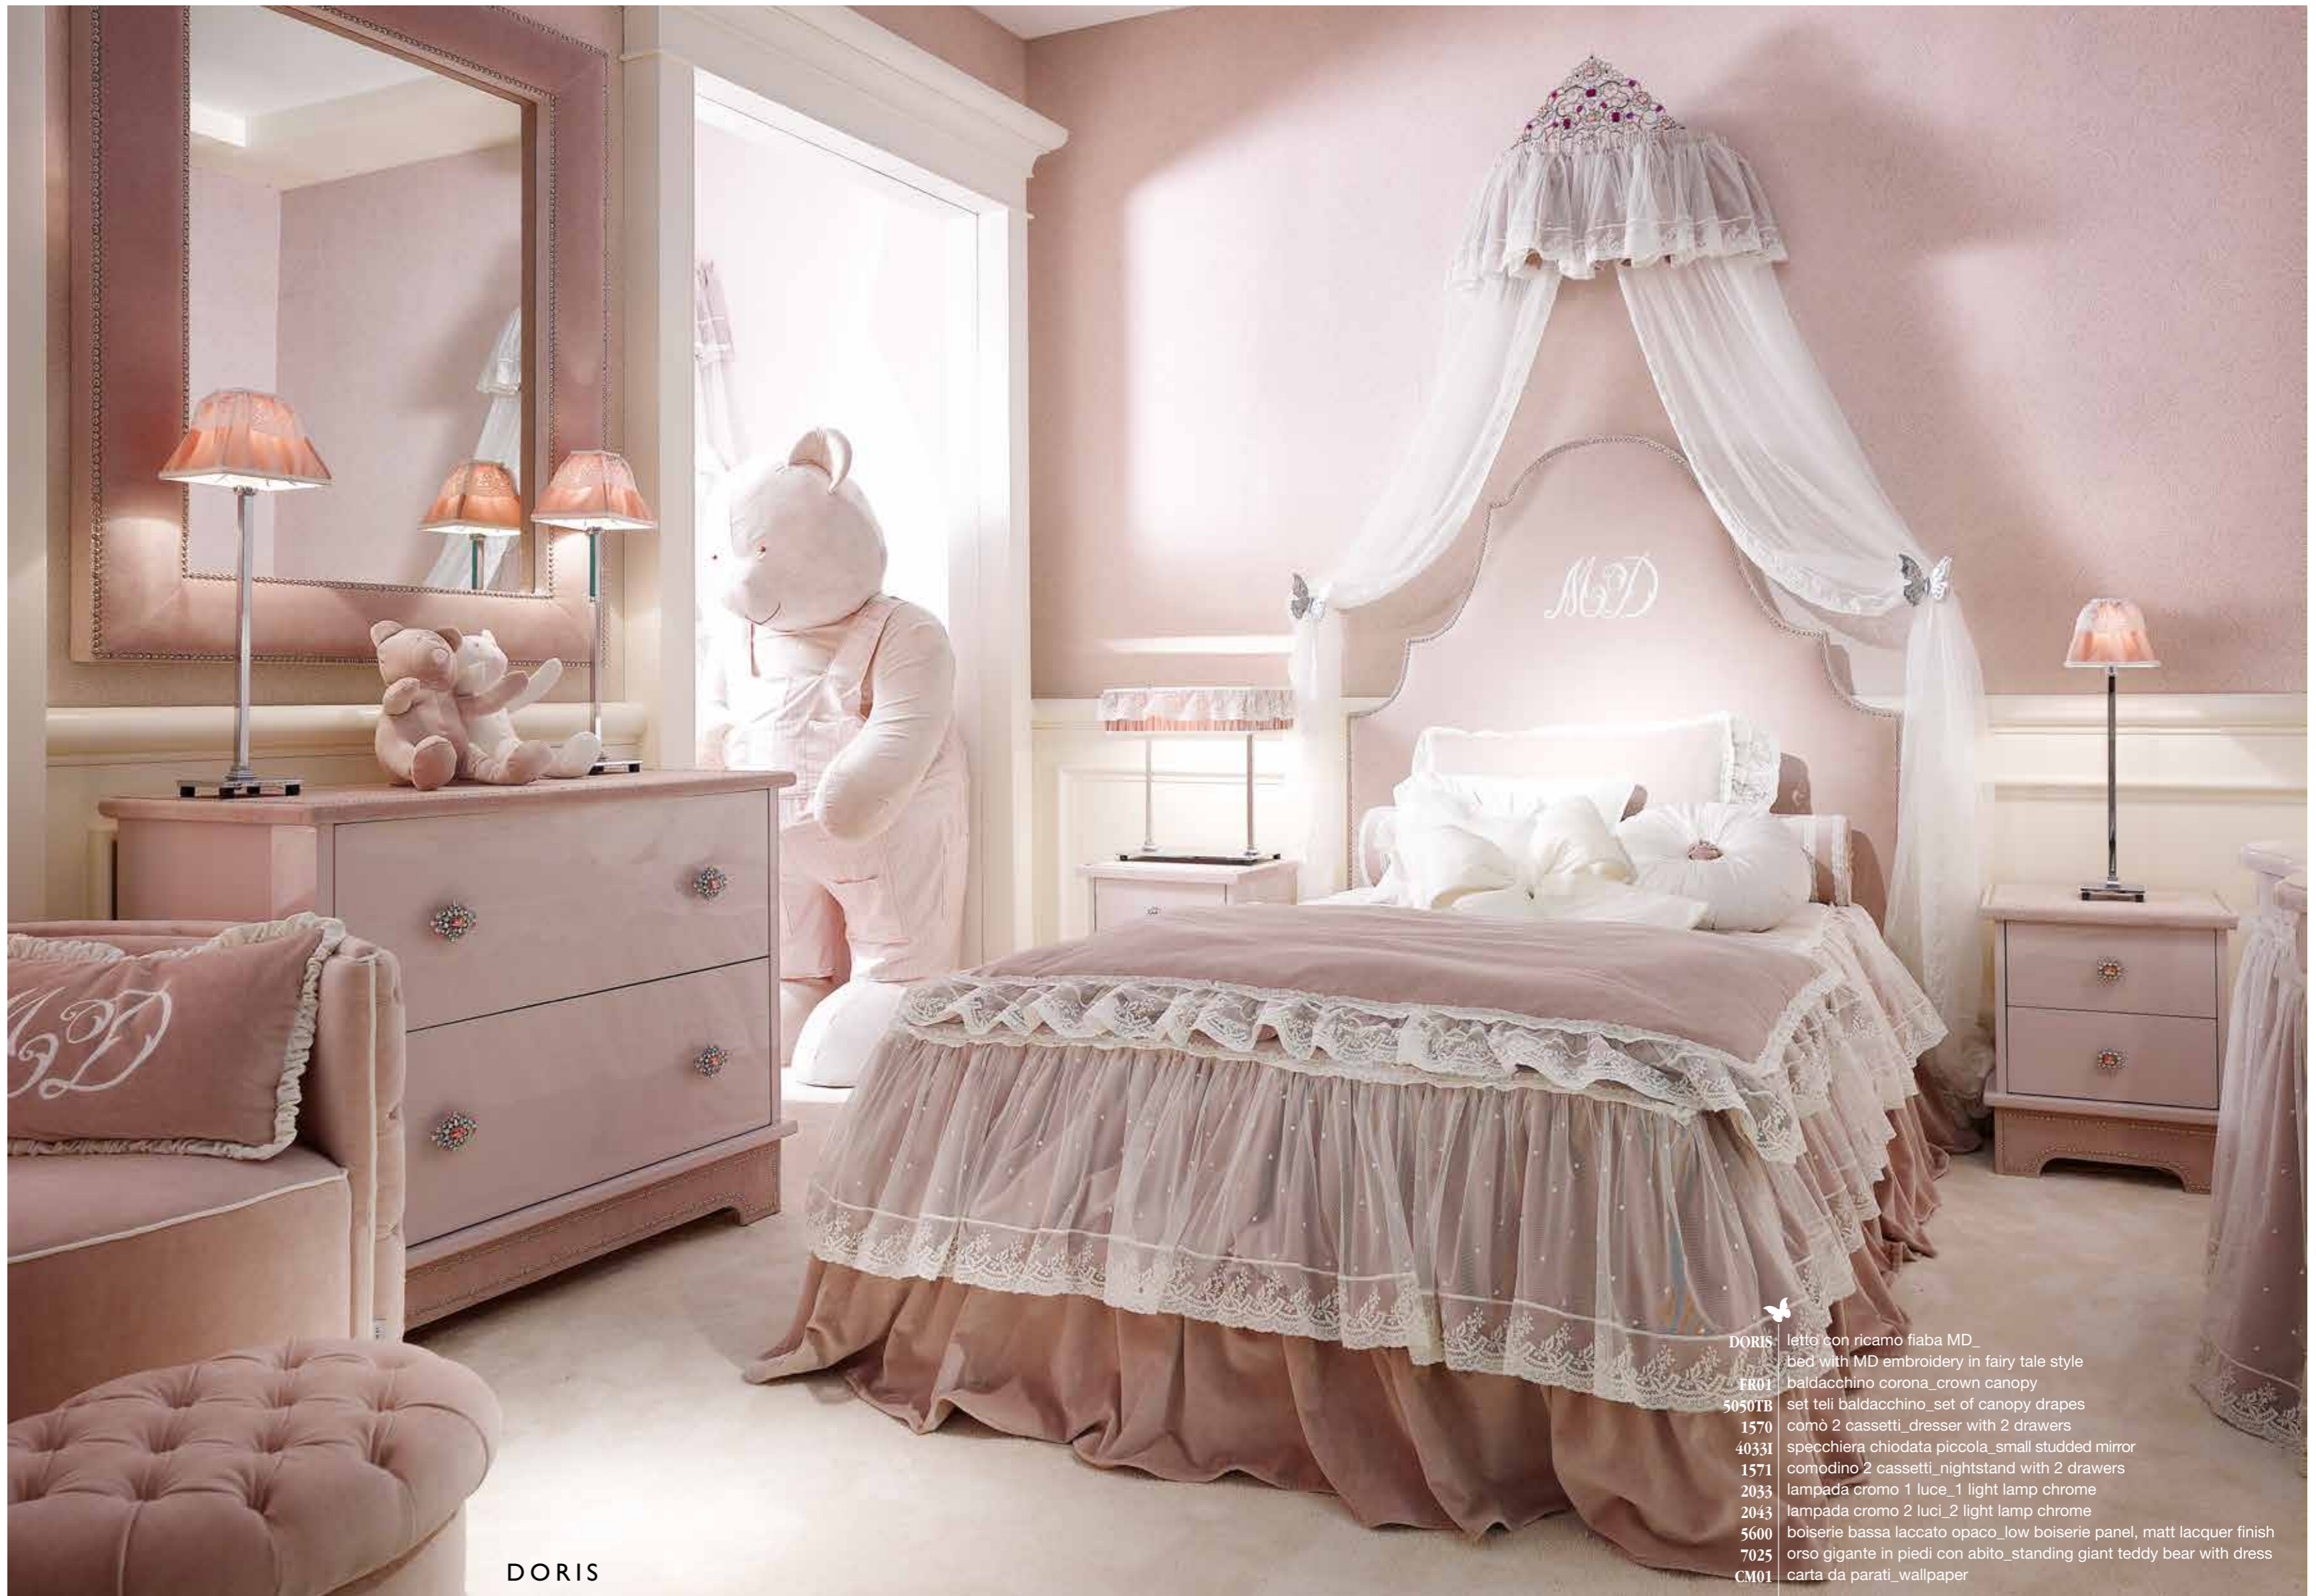

DORIS

- DORIS letto con ricamo fiaba MD_
- FR01 bed with MD embroidery in fairy tale style
- FR01 baldacchino corona_crown canopy
- 5050TB set telli baldacchino_set of canopy drapes
- 1570 comò 2 cassetti_dresser with 2 drawers
- 4033I specchiiera chiodata piccola_small studded mirror
- 1571 comodino 2 cassetti_nightstand with 2 drawers
- 2033 lampada cromo 1 luce_1 light lamp chrome
- 2043 lampada cromo 2 luci_2 light lamp chrome
- 5600 boiserie bassa laccato opaco_low boiserie panel, matt lacquer finish
- 7025 orso gigante in piedi con abito_standing giant teddy bear with dress
- CM01 carta da parati_wallpaper