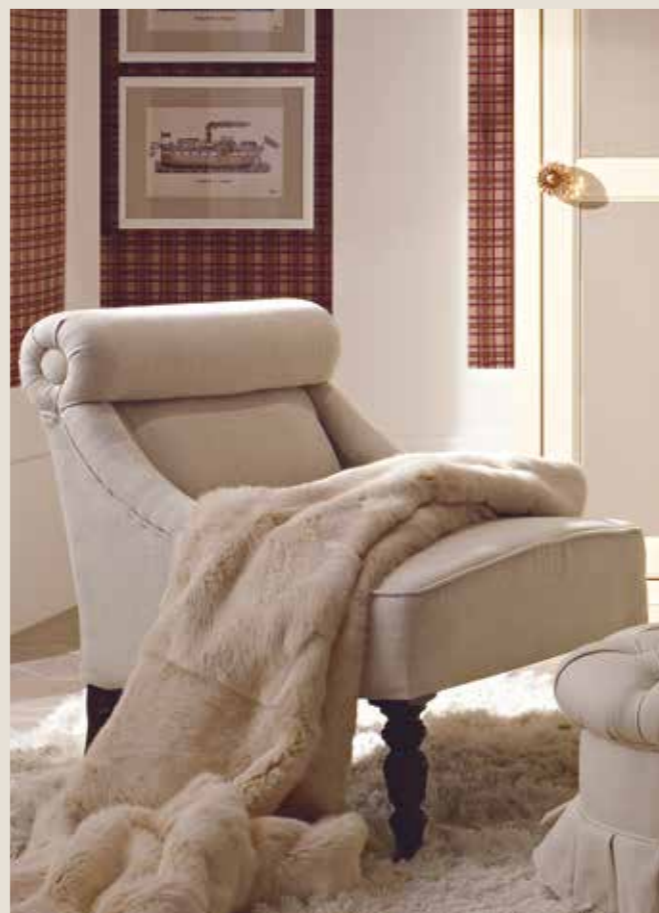

6801 Clotilde poltrona\_Clotilde armchair  
L. 78 x P. 70 x H. 90 cm

8201 Company poltrona\_Company armchair  
L. 62 x P. 71 x H. 70 cm

6005 Danny poltrona\_Danny armchair  
L. 81 x P. 78 x H. 97 cm

1049 Debby poltrona girevole con bordo e ciuffi marabou\_  
 Debby swivel armchair with marabou edging and tufts  
 L. 62 x P. 74 x H.103 min/110 max cm